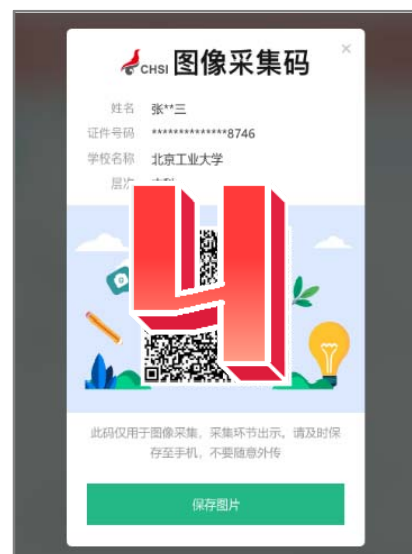

采集码获取方式

方法 1. 学信网学信档案（手机端和 pc 端流程一致）。

方法 2. 关注学信网公众号，绑定学信网账号，点击“学信账号”“登录学信档案”“进入学信档案”“学籍学历学位”，选择学籍，查看对应采集码。

方法3 登录学信网APP，点击“学籍查询”，查看学籍学历

信息，选择学籍，查看对应采集码。